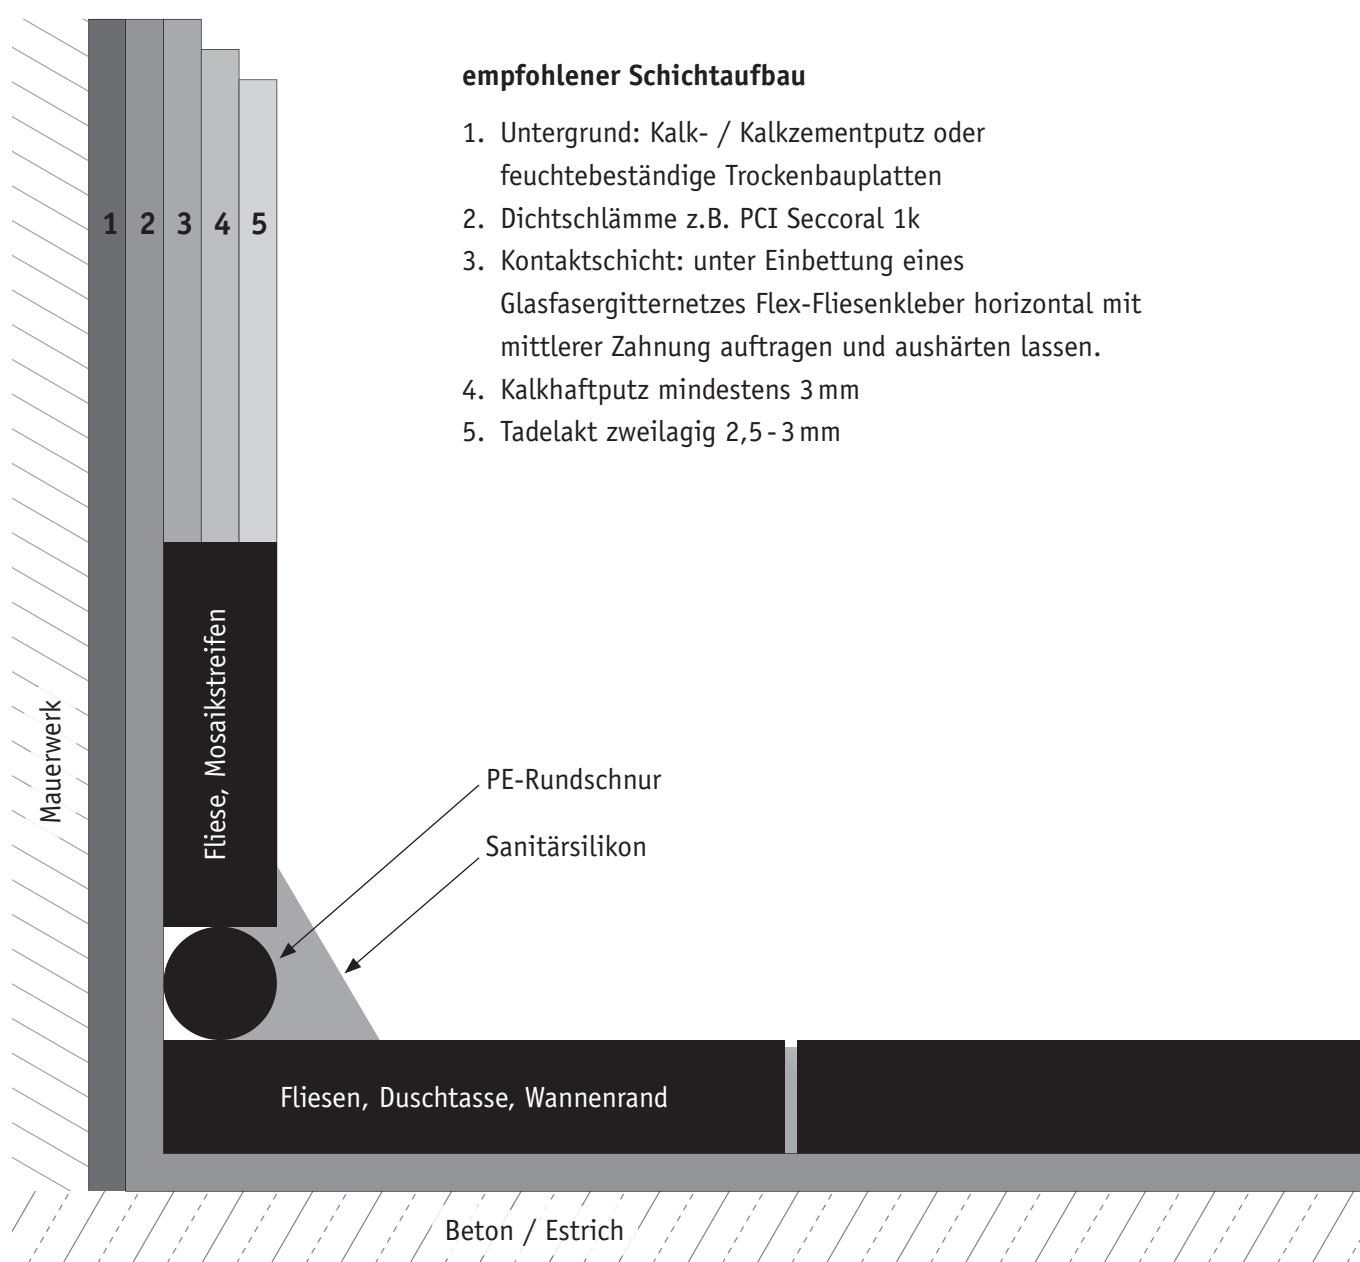

Tadelakt im Nassbereich

auf Kalk- / Kalkzementputz und Trockenbauplatten

Stand 03.09.2015

Kreidezeit Naturfarben GmbH

Kassemühle 3 . D-31196 Sehlem . Telefon +49 (0) 50 60 - 60 80 650 . Fax +49 (0) 50 60 - 60 80 680 . info@kreidezeit.de . www.kreidezeit.de